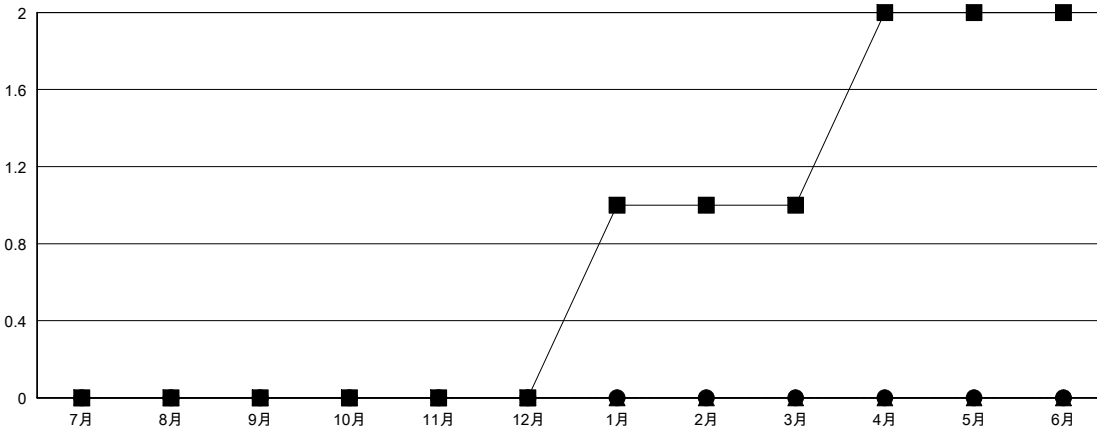

MONTHLY MEMBERSHIP PROGRESS REPORT

District 335 C

Results as of: 1/31/2017

GMT: Masayoshi Maruyama

地域 JAPAN

GMT会則地域

クラブ			
結果 : 2016-2017			
四半期	新クラブ目標	新クラブ	解散クラブ
7月/8月/9月	0	0	4
10月/11月/12月	0	0	0
1月/2月/3月	1	0	0
4月/5月/6月	1	0	0

名			
結果 : 2016-2017			
四半期	新会員 (再入会と転入を含めない) 純増目標	新会員 (再入会と転入を含めない) 実際	退会者 (転籍を含む) 実際
7月/8月/9月	20	130	80
10月/11月/12月	140	58	66
1月/2月/3月	65	26	13
4月/5月/6月	-25	0	0

新クラブ目標及び実績累計

会員目標及び実績累計

解散クラブ: 4	76 CLUBS OF 119 一名以上の新会員を登録	男女別
退会者		男性 3,438 (83.51%)
物故会員 24		女性 679 (16.49%)
クラブ解散 0	会員累計データを見るには、ここをクリック	世帯主/家族会員合計 778
その他 135		国際会費半額の家族会員 408
合計 159		