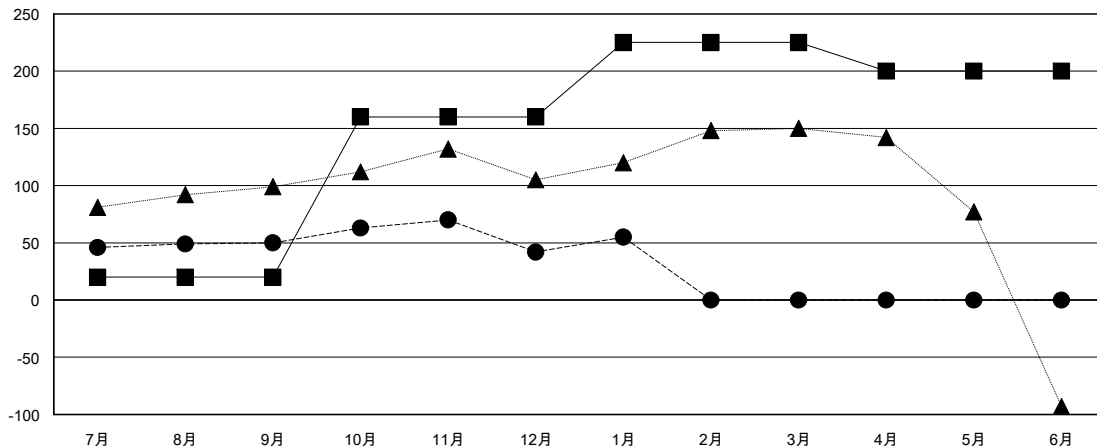

MONTHLY MEMBERSHIP PROGRESS REPORT

District 335 C

Results as of: 1/31/2017

GMT: Masayoshi Maruyama

地域 JAPAN

GMT会則地域

クラブ			
結果 : 2016-2017			
四半期	新クラブ目標	新クラブ	解散クラブ
7月/8月/9月	0	0	4
10月/11月/12月	0	0	0
1月/2月/3月	1	0	0
4月/5月/6月	1	0	0

名			
結果 : 2016-2017			
四半期	新会員 (再入会と転入を含めない) 純増目標	新会員 (再入会と転入を含めない) 実際	退会者 (転籍を含む) 実際
7月/8月/9月	20	130	80
10月/11月/12月	140	58	66
1月/2月/3月	65	26	13
4月/5月/6月	-25	0	0

新クラブ目標及び実績累計

会員目標及び実績累計

解散クラブ: 4	76 CLUBS OF 119 一名以上の新会員を登録	男女別
退会者		男性 3,438 (83.51%)
物故会員 24		女性 679 (16.49%)
クラブ解散 0	会員累計データを見るには、ここをクリック	世帯主/家族会員合計 778
その他 135		国際会費半額の家族会員 408
合計 159		